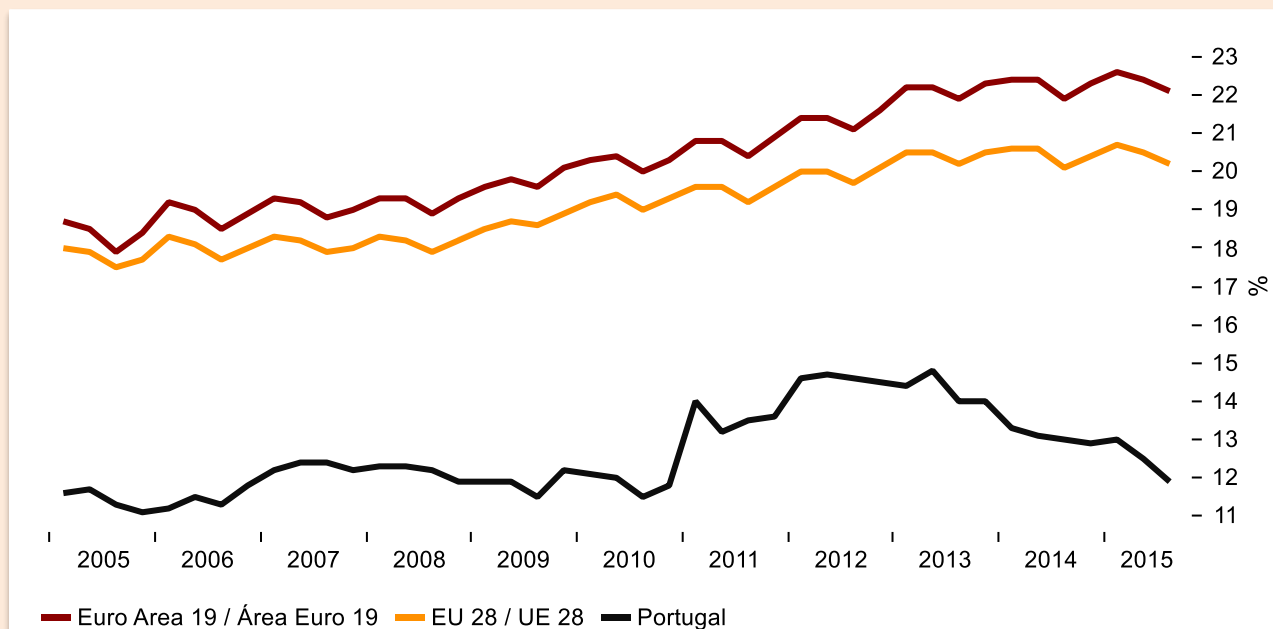

V. Employment Rate (20 to 64 years) – Benchmarks
Taxa de Emprego (20 aos 64 anos) – Valores de Referência

Source/Fonte: Eurostat