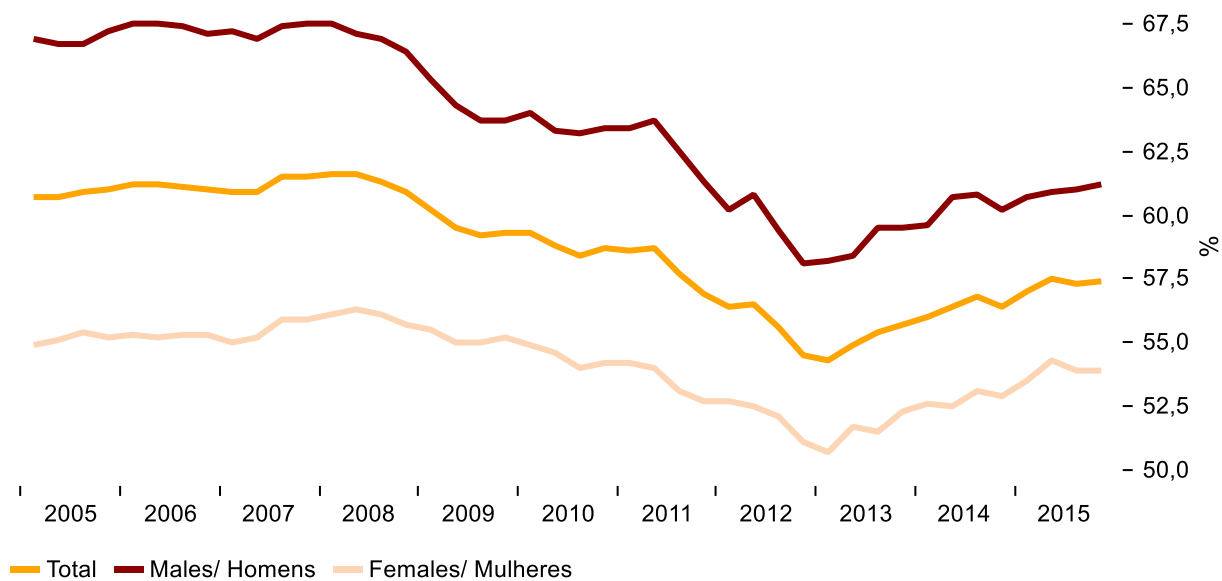

## Index / Índice

<b>I. Employment Evolution</b> .....	2
<i>Evolução do Emprego</i>	
<b>II. Employment by Economic Activities (number of individuals)</b> .....	2
<i>Emprego por Actividades Económicas (número de indivíduos)</i>	
<b>III. Employment Rate (20 to 64 years) – Total, males and females</b> .....	3
<i>Taxa de Emprego (20 aos 64 anos) – Total, sexo masculino e feminino</i>	
<b>IV. Part-time employment as % of the total employment</b> .....	3
<i>Emprego em Part-time em % do emprego total</i>	
<b>V. Employment Rate (20 to 64 years) – Benchmarks</b> .....	4
<i>Taxa de Emprego (20 aos 64 anos) – Valores de Referência</i>	

## I. Employment Evolution *Evolução do Emprego*

— Annual rate of change, lhs/Taxa de variação anual (%), eixo da esquerda  
 — No. of persons employed, rhs / Nº de pessoas empregadas, eixo da direita

Source/Fonte: INE - Statistics Portugal

## II. Employment by Economic Activities (number of individuals) *Emprego por Actividades Económicas (número de indivíduos)*

Source/Fonte: BdP

**III. Employment Rate (20 to 64 years) – Total, males and females**  
*Taxa de Emprego (20 aos 64 anos) – Total, sexo masculino e feminino*