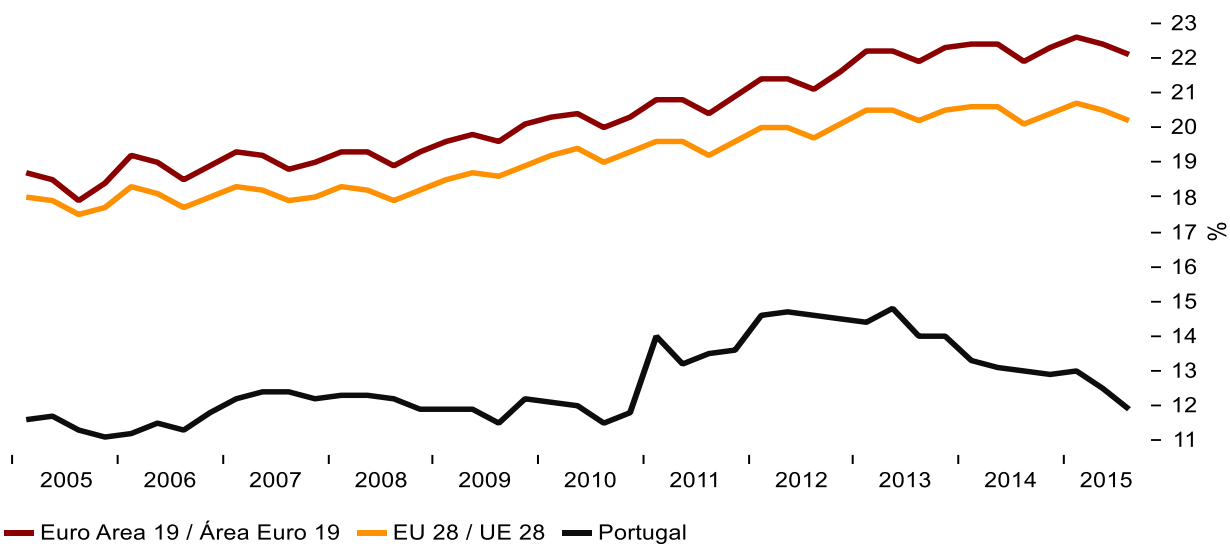

IV. Part-time employment as % of the total employment
Emprego em Part-time em % do emprego total

Source/Fonte: Eurostat