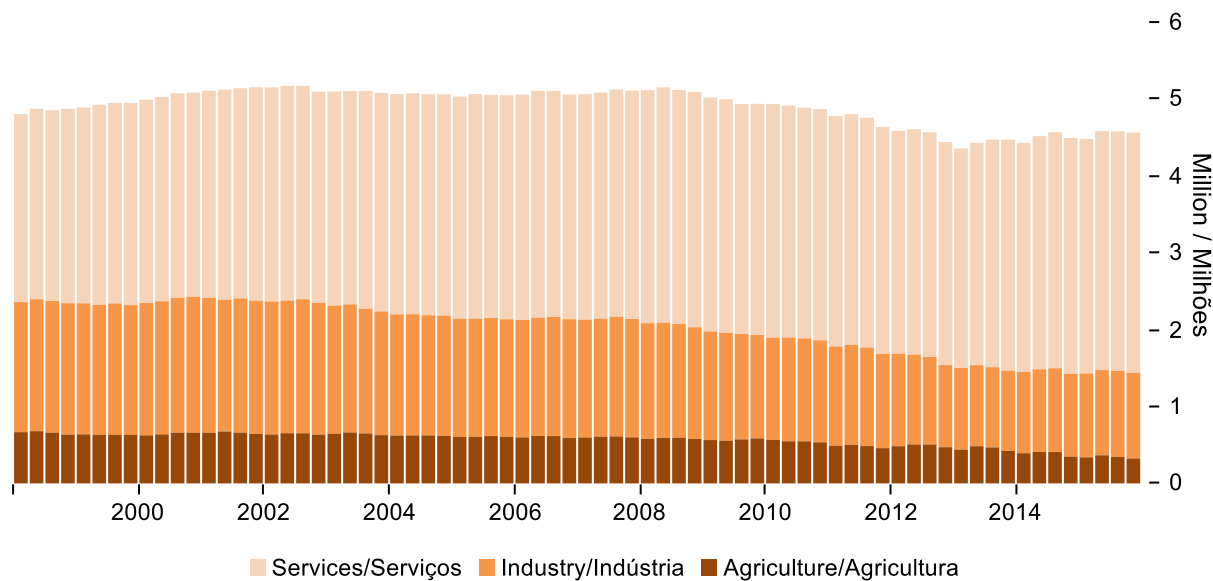

## Index / Índice

<b>I. Employment Evolution</b> .....	2
<i>Evolução do Emprego</i>	
<b>II. Employment by Economic Activities (number of individuals)</b> .....	2
<i>Emprego por Actividades Económicas (número de indivíduos)</i>	
<b>III. Employment Rate (20 to 64 years) – Total, males and females</b> .....	3
<i>Taxa de Emprego (20 aos 64 anos) – Total, sexo masculino e feminino</i>	
<b>IV. Part-time employment as % of the total employment</b> .....	3
<i>Emprego em Part-time em % do emprego total</i>	
<b>V. Employment Rate (20 to 64 years) – Benchmarks</b> .....	4
<i>Taxa de Emprego (20 aos 64 anos) – Valores de Referência</i>	

## Abbreviations / Lista de Abreviaturas

**OECD/OCDE** - Organisation for Economic Co-operation and Development

## I. Employment Evolution *Evolução do Emprego*

— Annual rate of change, lhs/Taxa de variação anual (%), eixo da esquerda  
 — No. of persons employed, rhs / Nº de pessoas empregadas, eixo da direita

Source/Fonte: INE - Statistics Portugal

## II. Employment by Economic Activities (number of individuals) *Emprego por Actividades Económicas (número de indivíduos)*

Source/Fonte: BdP

**III. Employment Rate (20 to 64 years) – Total, males and females**  
*Taxa de Emprego (20 aos 64 anos) – Total, sexo masculino e feminino*